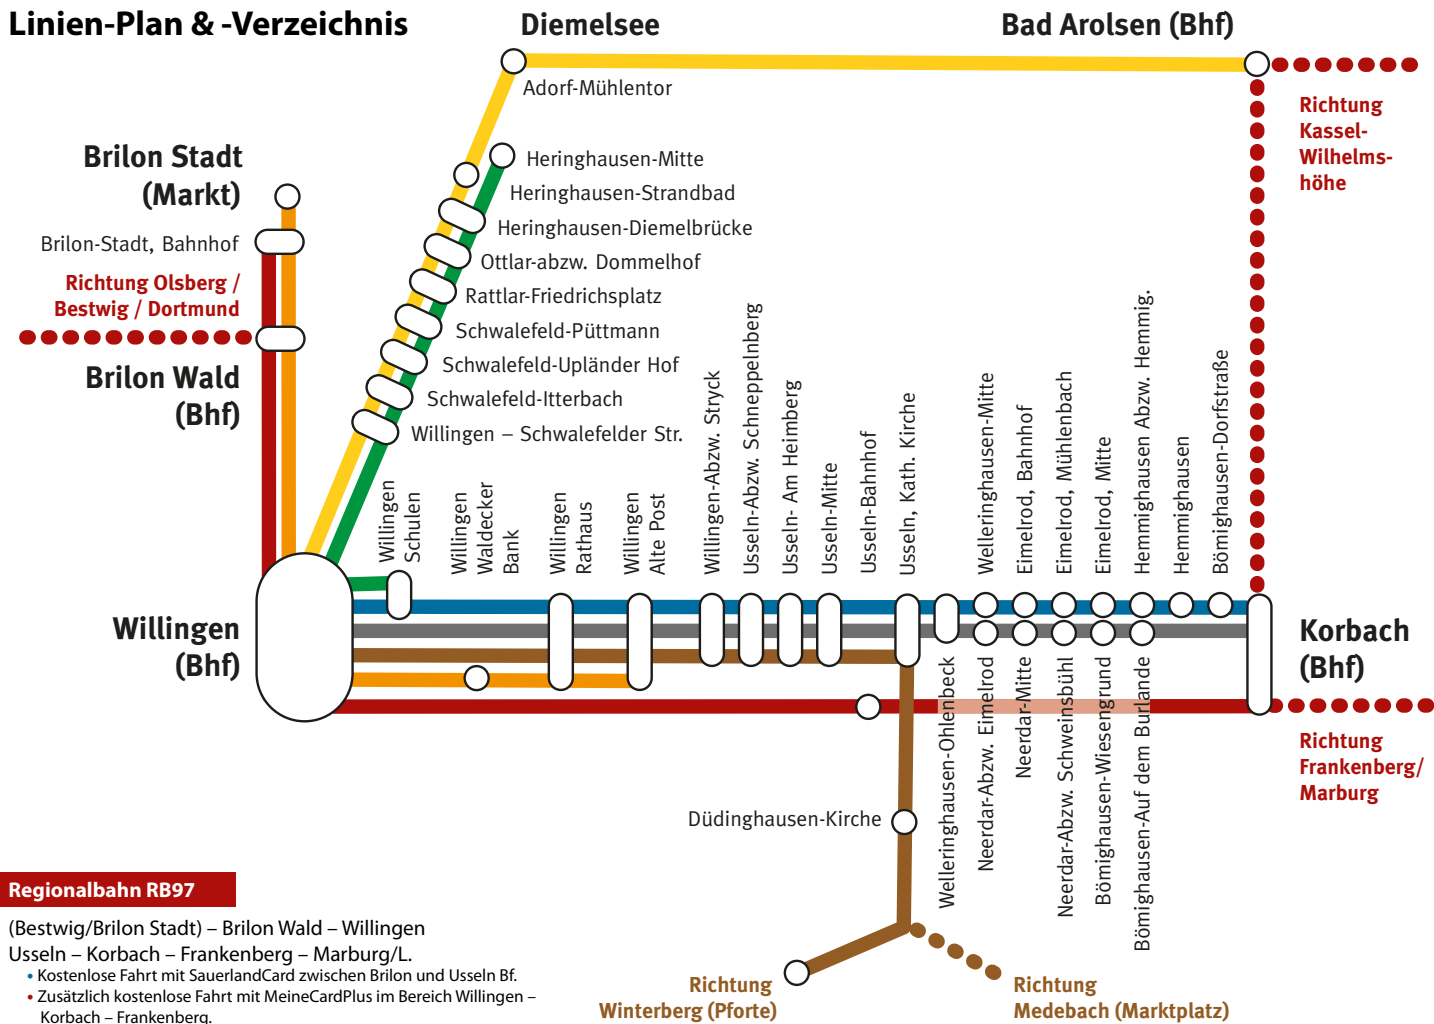

BEREICHSAHRPLAN
www.willingen.de

Willingen
SAUERLAND

nachhaltiger.

komfortabler.

mehr.

Bereichsfahrplan

Ausgabe 2025

Alle Informationen rund um AST, Bus und Bahn
inklusive Fahrplanauszüge
gültig bis 10.12.2025

Liebe Gäste, liebe Willinger,

Das Streckennetz des Nordhessischen Verkehrsverbundes (NVV) ist sehr umfangreich, ebenso das der Ruhr-Lippe-Gesellschaft (rlg) im angrenzenden Hochsauerlandkreis. Für den Gast, der oft nur wenige Tage bei uns im Upland verbringt, sollte sich ein ÖPNV-Fahrplan auf das Wesentliche beschränken, um die schnelle Orientierung und Anwendung zu ermöglichen.

Wir haben für Sie deshalb die attraktivsten Zug- und Buslinien zu den Hauptfahrzeiten sowie die wichtigsten Haltestellen herausgesucht und in diesem „Bereichsfahrplan“ zusammengestellt. Weitere Infos zum Linienangebot in Nordhessen erhalten Sie unter www.nvv.de oder beim NVV-ServiceTelefon unter **0800-939-0800 (gebührenfrei)**. Sie erreichen es täglich von 5 bis 22 Uhr, freitags und samstags sogar bis 0 Uhr. Mehr zu den Fahrplänen im Sauerland erfahren Sie unter www.rlg-online.de oder **0800-3-504030 (kostenlos aus allen dt. Netzen)**.

Wir wünschen viel Spaß unterwegs!

Linien-Plan & -Verzeichnis

Regionalbahn RB97

- (Bestwig/Brilon Stadt) – Brilon Wald – Willingen
Usseln – Korbach – Frankenberg – Marburg/L.
- Kostenlose Fahrt mit SauerlandCard zwischen Brilon und Usseln Bf.
 - Zusätzlich kostenlose Fahrt mit MeineCardPlus im Bereich Willingen – Korbach – Frankenberg.
- (Willingen – Frankenberg = NVV-Tarif, ansonsten DB-Tarif)