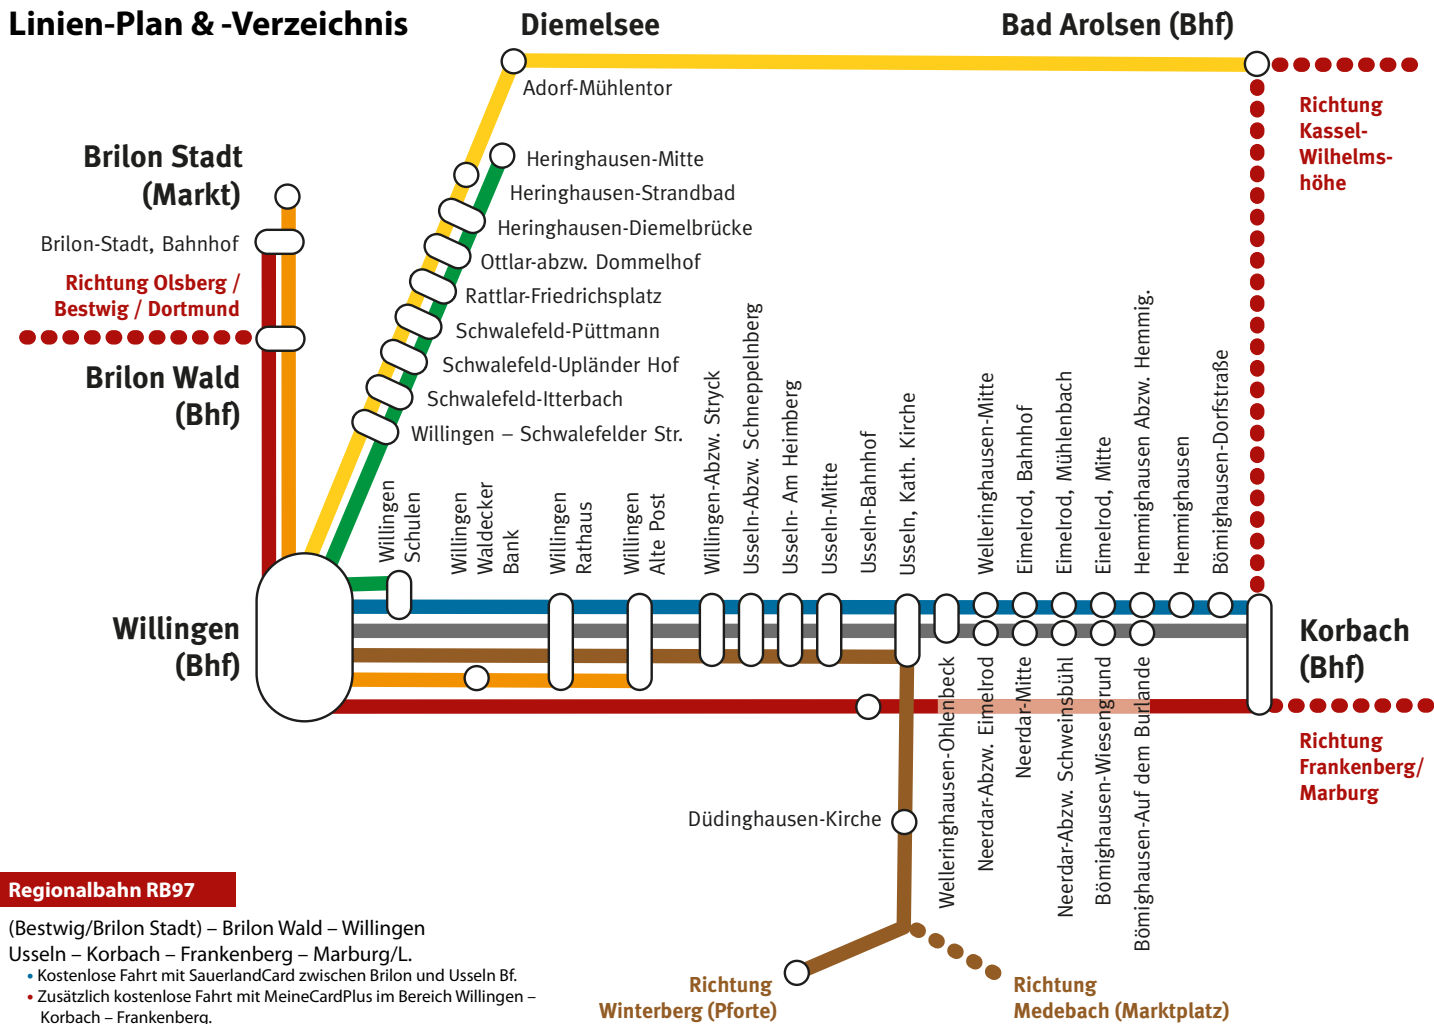

Linien-Plan & -Verzeichnis

Regionalbahn RB97

1. (Bestwig/Brilon Stadt) – Brilon Wald – Willingen
   Usseln – Korbach – Frankenberg – Marburg/L.
2. Kostenlose Fahrt mit SauerlandCard zwischen Brilon und Usseln Bf.
   - Zusätzlich kostenlose Fahrt mit MeineCardPlus im Bereich Willingen – Korbach – Frankenberg.
3. (Willingen – Frankenberg = NVV-Tarif, ansonsten DB-Tarif)

Buslinie 382

1. Willingen – Brilon Wald – Brilon
2. Kostenlose Fahrt mit SauerlandCard auf gesamter Strecke.
3. (Willingen – Brilon = Westfalentarif in Ruhr-Lippe)

Buslinie 560

1. Willingen – Schwalefeld – Rattlar – Diemelsee – Bad Arolsen
2. Kostenlose Fahrt mit Sauerland Card und MeineCardPlus auf gesamter Strecke (Willingen – Korbach = NVV-Tarif)

Buslinie 567

1. Willingen – Usseln – Neerदार – Bömighausen – Korbach
2. Kostenlose Fahrt mit Sauerland Card und MeineCardPlus auf gesamter Strecke (Willingen – Korbach = NVV-Tarif)

Buslinie 568

1. Willingen – Usseln – Wellinghausen – Eimelrod – Hemmighausen – Neerदार – Bömighausen – Korbach
2. Kostenlose Fahrt mit Sauerland Card und MeineCardPlus auf gesamter Strecke (Willingen – Korbach = NVV-Tarif)

Buslinie 569

1. Willingen – Schwalefeld – Rattlar – Diemelsee
2. Kostenlose Fahrt mit SauerlandCard und MeineCardPlus auf gesamter Strecke. (Willingen – Bad Arolsen = NVV-Tarif)

Buslinie R48

1. Willingen – Usseln – Düdinghausen – Winterberg
2. Kostenlose Fahrt mit SauerlandCard auf gesamter Strecke. (Westfalentarif in Ruhr-Lippe)